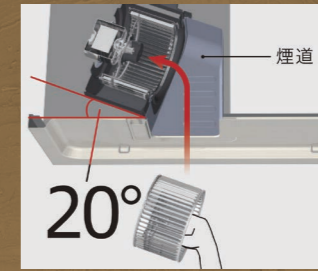

ARIAFINA

Side Federica

薄さ
35
mm

ユニボディ

オイルパネルとフード部を一体化させることで、フード部下面から継ぎ目・段差・ねじを取り除き、より高い清掃性とデザイン性を実現します。

ノンフィルター

フィルターを使わずにケーシングの内側で油を捕集します。面倒なフィルターのお手入れが不要で、目詰まりによる吸引力の低下もありません。

ななめファンユニット
ファンの着脱が楽におこなえるようにファンユニットを20度傾けました。コンパクトに設計された煙道により清掃面積を削減します。