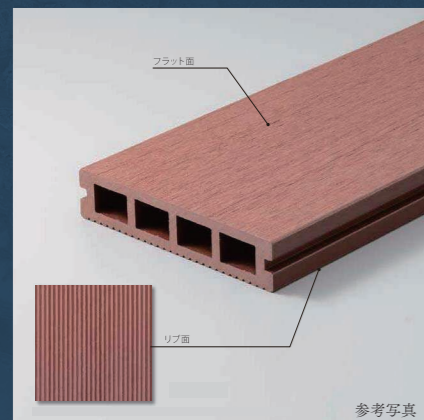

Tebraキー

リーダー
参考写真

アナログキーの場合

Tebra cellの場合

認証範囲は約80cmまでOK!

※実際の商品とは形状が異なります。※Tebraキーが静止状態の場合、誤作動防止センサが働き、作動しない場合があります。その場合は、Tebraキーを挿入してからボタン操作してください。

ウッドデッキ仕様のバルコニー

日当たりと風通しの良いバルコニーは、遮音処理を施した床に樹脂製ウッドデッキを設置。南面に開放された空間にデッキチェアを並べ、お気に入りの本や音楽で贅沢な時をお過ごしください。