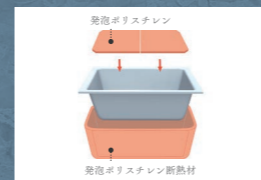

リフレインドア
ドア面材まわりのパッキンをなくし、汚れやすい換気口をドア上部に移動し、お掃除の負担を軽減します。ドア外にはタオル掛け付き。

弓形浴槽(1822サイズ)
弓形の形状を踏襲しながら、広さをいかにして浴槽奥側に半身浴のできるステップを設けました。

握りバー
入浴動作をサポートする握りバーを設置。

音楽を聴くというより、BGMに包まれる感覚を愉しめる。「シーリングバスオーディオ」を搭載。

天井点検口フタを振動させることにより、バスルーム全体を包み込むような臨場感あるサウンドが流れます。浴室がまるでオーディオルームのような音楽を楽しむ空間に変わります。Bluetooth®搭載のスマートフォンやタブレット、音楽端末からペアリング可能。簡単な操作で楽しめます。

■シーリングバスオーディオのしくみ

天井裏側 加振器 天井 点検口フタ 浴室側

点検口フタを振動させて音を生じます。

保温浴槽
発泡ポリスチレン断熱材で断熱。5.5時間たっても温度低下は2.5℃以内。沸かし直しが減らせる浴槽です。

フラッグストーンフロア
浴室の床は、水はけが良く、安全性にも優れたフラッグストーンフロアを採用。掃除しやすく、カビの発生も抑制します。

ささっとキレイ排水口
髪の毛が集まりやすく、捨てやすい新形状のステンレス製ヘアキャッチャー。