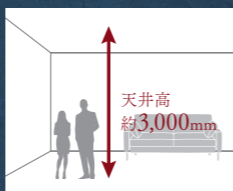

フローリングカラーに合わせて2色からお選びいただけます。

ダークブラウン

ライトブラウン

参考写真

天井カセット型エアコン

リビングにはゼルトインのエアコンを採用しました。インテリアに溶け込み空間の美しさを際立たせます。

天井高3,000

天井高を約3,000mm確保することで圧迫感のない開放的な空間を実現しました。※一部除く