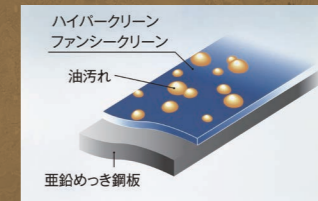

ハイパークリーン
油をはじく性能をさらに向上させて表面処理です。お手入れにかかる手間と時間を軽減します。

ファンシーグリーン
油汚れを弾き、浮かせた状態で拭き取りを可能にした素材です。お手入れにかかる手間と時間を軽減します。

最少水量で最上の洗い上がりを可能にする食器洗い機。

洗練されたデザインと優れた機能性・高耐久性を兼ね備えた、ドイツ・ミーレ社のビルトイン食器洗い機を採用。

Miele